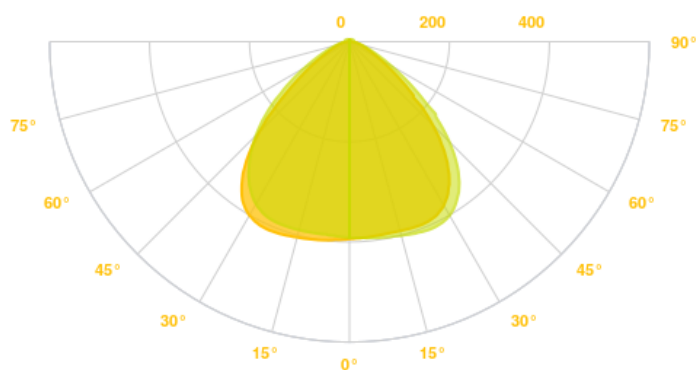

VLASTNOSTI PRODUKTU

Výkon svietidla	25W
Svetelný tok	12000lm
Teplota svetla	4000K
Uhol vyžarovania	90°
Životnosť	90000h
Napájacie napätie	220-240V/50-60Hz
Stmievateľnosť	DALI
Materiál	METAL
Farba	BIELA, RAL: 9003
Záruka	5 rokov

VYŽAROVACIA KRIVKA

XENYA LED MODUL 150/90

DOSTUPNÉ VARIANTY

Interný kód	Výkon	Lumen	Teplota	CRI	IP krytie	Farba	Optika	Ovládanie	Rozmery (cm)
U02211757	25W	12000lm	4000K	>80	IP40	BIELA, RAL: 9003	90°	DALI	D 6,5 x Š 5 x V 144